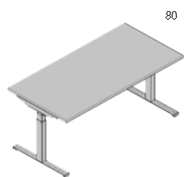

Art.	W	D	H	STAND. Kn	STAND. €
				VPC / PRICE	VPC / PRICE
19051	140	80	62-126	5.059,04	671,45
19052	150	80	62-126	5.093,02	675,96
19053	160	80	62-126	5.127,00	680,47
19054	170	80	62-126	5.161,06	684,99
19055	180	80	62-126	5.194,06	689,37
19056	190	80	62-126	5.229,02	694,01
19057	200	80	62-126	5.264,05	698,66