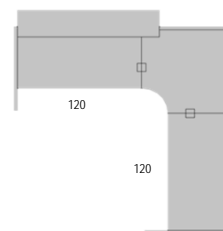

Navedene su samo neke od mnogih mogućih kombinacija slaganja pulteva.

VPC 4505Kn

VPC 6187Kn

VPC 5134Kn

VPC 6571Kn

VPC 5166Kn

VPC 5940Kn

VPC 6329Kn

TOPOVI D70

L 100-120-140-160-180-200 D 70 H 74

TOPOVI D90

L 100-120-140-160-180-200 D 90 H 74

TOPOVI 90°

L 100 D 100 H 74

POLICE

L 100-160-180-240 D 32 H 10

## TOPOVI

L 100-120 D 60 H 74  
L 106 x 106 /90° H 74

## ORMAR

L 45 D 60 H 145,5