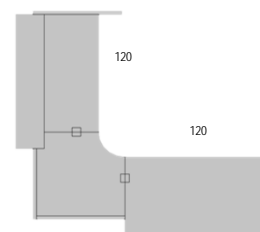

Navedene su samo neke od mnogih mogućih kombinacija slaganja pulteva.

VPC 4505Kn

VPC 6187Kn

VPC 5134Kn

VPC 6571Kn

VPC 5166Kn

VPC 5940Kn

VPC 6329Kn

TOPOVI D70

L 100-120-140-160-180-200 D 70 H 74

TOPOVI D90

L 100-120-140-160-180-200 D 90 H 74

TOPOVI 90°

L 100 D 100 H 74

POLICE

L 100-160-180-240 D 32 H 10

## TOPOVI

L 100-120 D 60 H 74  
L 106 x 106 /90° H 74

## ORMAR

L 45 D 60 H 145,5