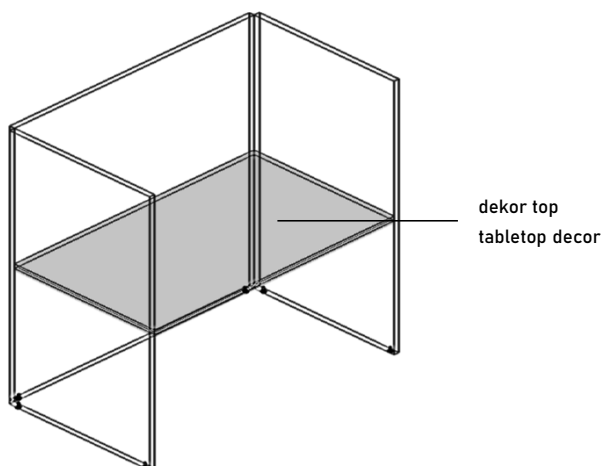

Tamni hrast
Dark oak

Hrast natur
Natur oak

Tabletop
Front panel
Side panel
Cabinet

Ručkice / Handles

PVC siva
PVC grey

Radna ploča pulta / Counter tabletop

Primjer narudžbe:
Order example:

ART. **CH 72101**