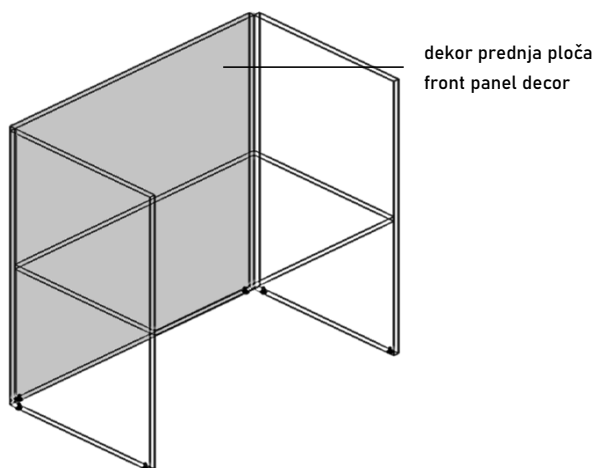

Prednja ploča pulta / Counter front panel

Primjer narudžbe:
Order example:

ART. **CH 72111**

artikl
article

dekor prednja ploča
front panel decor