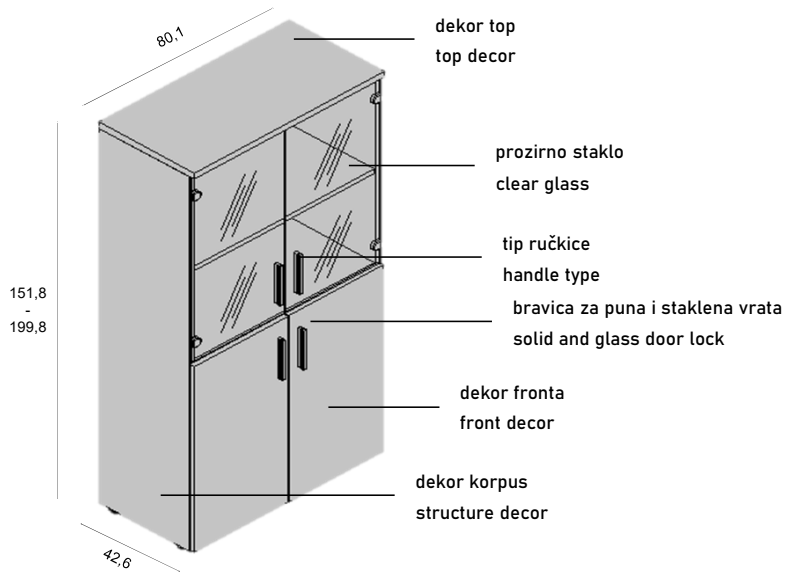

Ormar puna vrata + staklena vrata / Cabinet solid doors + glass doors

Primjer narudžbe:
Order example:

ART. **LO 64027 G B - RPS**

LO: dekor top i fronta (top and front decor)
64027: artikl (article)
G: dekor korpus (structure decor)
B: bravica za puna i staklena vrata (solid and glass door lock)
RPS: tip ručkice (handle type)