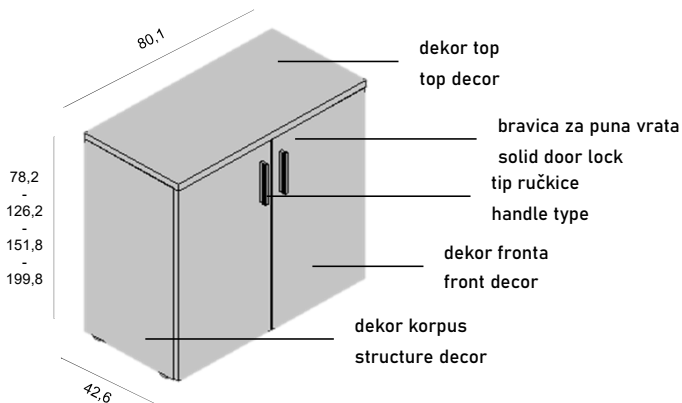

Ormar s punim vratima / Cabinet with solid doors

Primjer narudžbe:
Order example:

ART. **LO 64002 G B - RPS**

dekor top i fronta
top and front decor

artikl
article

dekor korpus
structure decor

bravica za puna vrata
solid door lock

tip ručkice
handle type