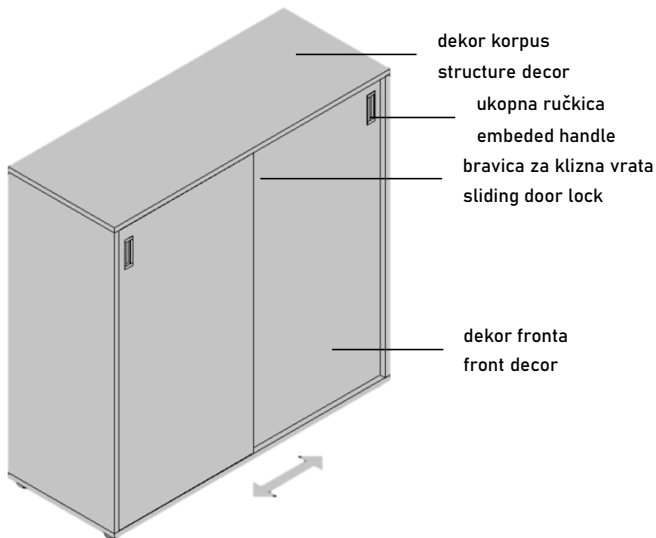

Ormar s kliznim vratima / Cabinet with sliding doors

Primjer narudžbe:
Order example:

ART. **LO 65027 G B**

LO: dekor fronta (front decor)
65027: artikl (article)
G: dekor korpus (structure decor)
B: bravica za puna i staklena vrata (solid and glass door lock)