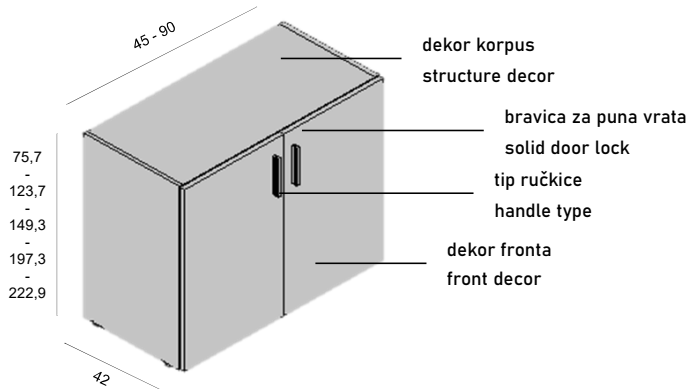

Ormar s punim vratima / Cabinet with solid doors

Primjer narudžbe:
Order example:

ART. **LO 65002 G B - RPS**

artikl
article

dekor fronta
front decor

dekor korpus
structure decor

tip ručkice
handle type

bravica za puna vrata
solid door lock

NAPOMENA: Obavezno odabrati odgovarajući ukrasni top (za jedan ili više ormara u nizu). Odabir ukrasnih stranica po želji.
NOTE: Be sure to choose the right finishing top (for one or more cabinets in line). Finishing sides optional.