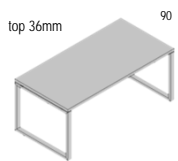

Pravokutni radni stol - top 36 mm / Rectangular work table - tabletop 36 mm

Art.	W	D	H	STAND. Kn	STAND. €
				VPC / PRICE	VPC / PRICE
21015	180	90	75,1	2.954,05	392,07
21016	200	90	75,1	3.101,05	411,58

Nastavni pravokutni daktilo stol - top 36 mm / Extended rectangular typing table - tabletop 36 mm