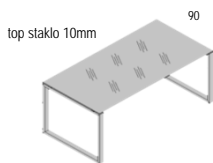

Pravokutni radni stol - top staklo 10 mm / Rectangular work table - glass tabletop 10 mm

Art.	W	D	H	GLASS Kn	GLASS €
				VPC / PRICE	VPC / PRICE
GW 21015	180	90	72,5	6.040,18	801,67
GW 21016	200	90	72,5	6.483,06	860,45

Nastavni pravokutni daktilo stol - top staklo 10 mm / Extended rectangular typing table - glass tabletop 10 mm