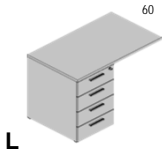

Fiksna kazeta kao L dodatak stolu - top 18 mm / Drawer unit with 4 drawers for work table extension - tabletop 18 mm

Art.	W	D	H	STAND. Kn VPC / PRICE	STAND. € VPC / PRICE
60210 L	100	60	73,3	1.724,95	228,94
60210 D	100	60	73,3	1.724,95	228,94