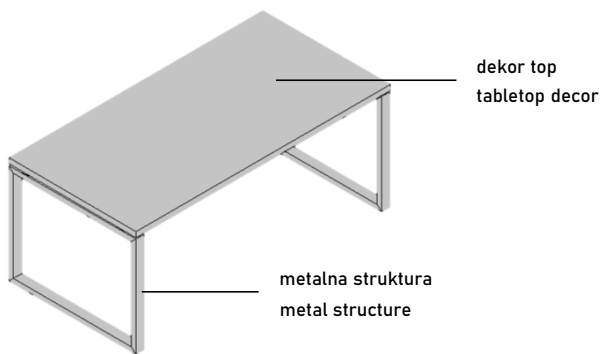

Home Office

Eduka

Stolice

Dodaci

Velinac
ured za Vaš prestiž

Topovi stolova izrađeni su od iverala debljine 18 odnosno 36 mm, rubova kantiranih ABS rubnom trakom 2 mm ili lamistal stakla debljine 10 mm. Metalne noge izrađene su od profila 60x30 mm plastificiranih u sivu ili bijelu boju. Visina stola može se nivelirati pomoću ugrađenih nožica za nivelaciju.

Table tops are made of refined chipboard 18 or 36 mm thick, with ABS 2 mm thickness edging, or 10 mm thick laminated glass. Metal legs 60x30 mm are powder coated in grey or white colour. Tables are equipped with legs for internal height regulation.

Dekor standard (STAND.) / Decor standard (STAND.)

Top							
Tabletop	Bijela White	Siva Grey	Javor Maple	Svijetli hrast Light oak	Sivi hrast Grey oak	Tamni hrast Dark oak	Hrast natur Natur oak

Staklo / Glass

Top	
Tabletop	Bijela White

Metalna struktura za radni i konferencijski stol / Metal structure for work and conference table

Metalna struktura		
Metal structure	Siva Grey	Bijela White

Pravokutni radni stol / Rectangular work table