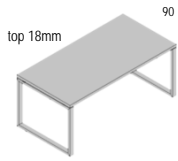

Pravokutni radni stol - top 18 mm / Rectangular work table - tabletop 18 mm

Art.	W	D	H	STAND. Kn	STAND. €
				VPC / PRICE	VPC / PRICE
21015 T	180	90	73,3	2.493,99	331,01
21016 T	200	90	73,3	2.593,00	344,15

Nastavni pravokutni daktilo stol - top 18 mm / Extended rectangular typing table - tabletop 18 mm