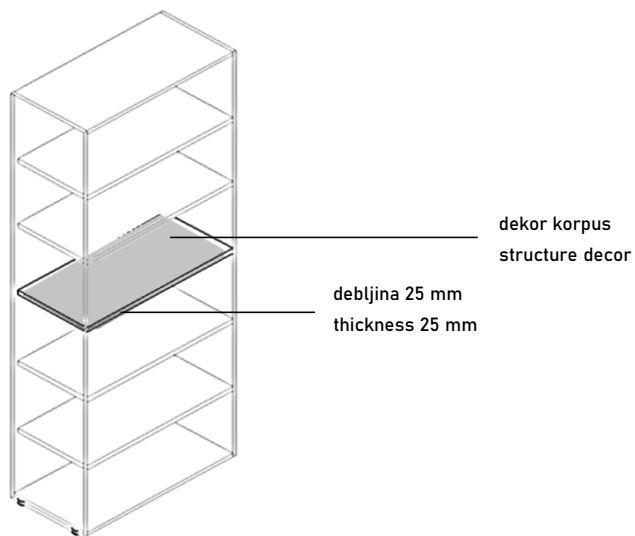

Primjer narudžbe:
Order example:

ART. **65099 G**

artikl
article

dekor korpus
structure decor

Otvoreni ormar - visine 75,7 cm / Open cabinet - height 75,7 cm

Art.	W	D	H	G/A Kn	G/A €
				VPC / PRICE	VPC / PRICE
65001	90	40	75,7	821,03	108,97
65101	45	40	75,7	565,01	74,99