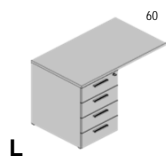

+ 4,25 €/pcs

Fiksna kazeta kao L dodatak stolu - top 36 mm / Drawer unit with 4 drawers for work table extension - tabletop 36 mm

Art.	W	D	H	STAND. Kn	STAND. €
				VPC / PRICE	VPC / PRICE
60211 L	100	60	75,1	1.961,91	260,39
60211 D	100	60	75,1	1.961,91	260,39