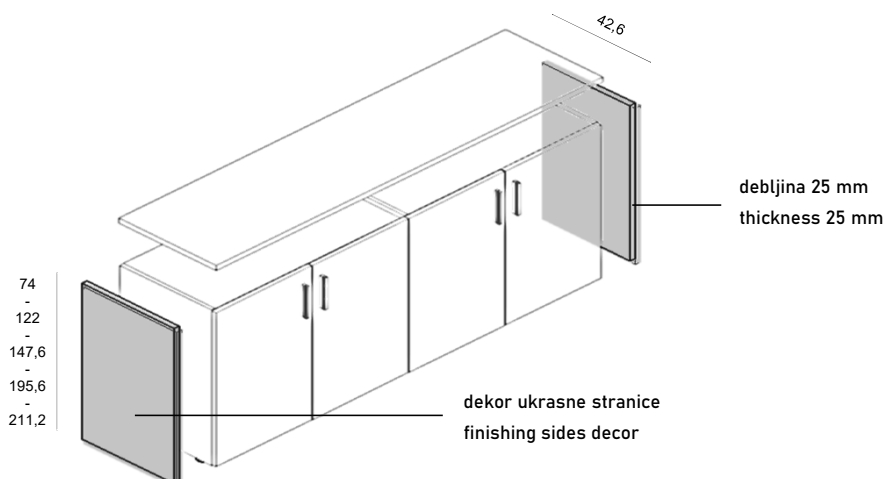

Ukrasne stranice za ormar - deb. 25 mm / Finishing sides for cabinet - thick. 25 mm

Primjer narudžbe:
Order example:

ART. **LO 65081**

artikl
article

dekor ukrasne stranice
finishing sides decor