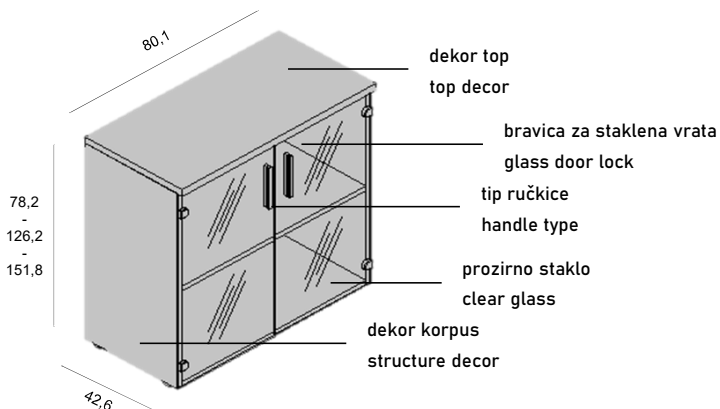

Ormar sa staklenim vratima / Cabinet with glass doors

Primjer narudžbe:
Order example:

ART. **LO 64003 G B - RPS**

dekor top
top decor

artikl
article

dekor korpus
structure decor

bravica za staklena vrata
glass door lock

tip ručkice
handle type